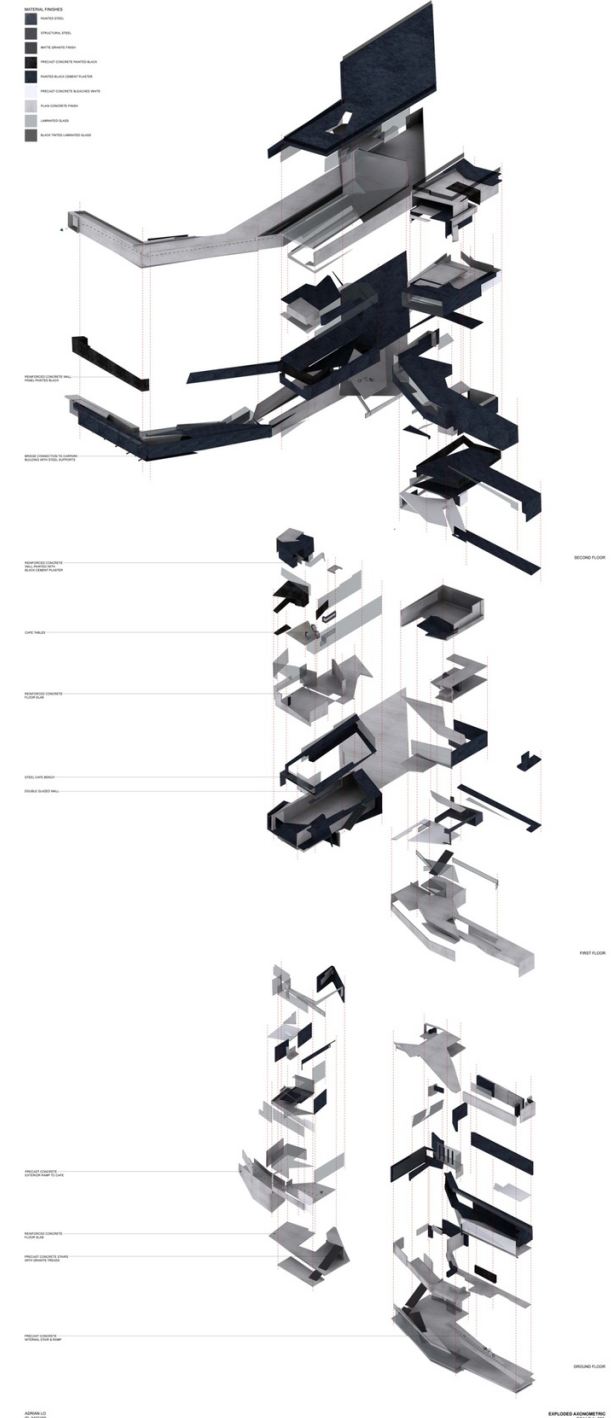

Aula Frutillar

Puentes UC / Ilustre Municipalidad de Frutillar

Territorio paisaje y geografía

Región de los Lagos, lago Illanquihue

Sitio zona típica

Preexistencias municipalidad, gimnasio, DOM

Arquitectura Vernácula tradición alemana chilota

Encargo... estudio-exploración-propuesta

Mas allá de lo Sostenible se propone realizar arquitectura Sensible

Observar para generar una arquitectura **sensible** al territorio, al clima, a la materia, a lo vernáculo, al habitar