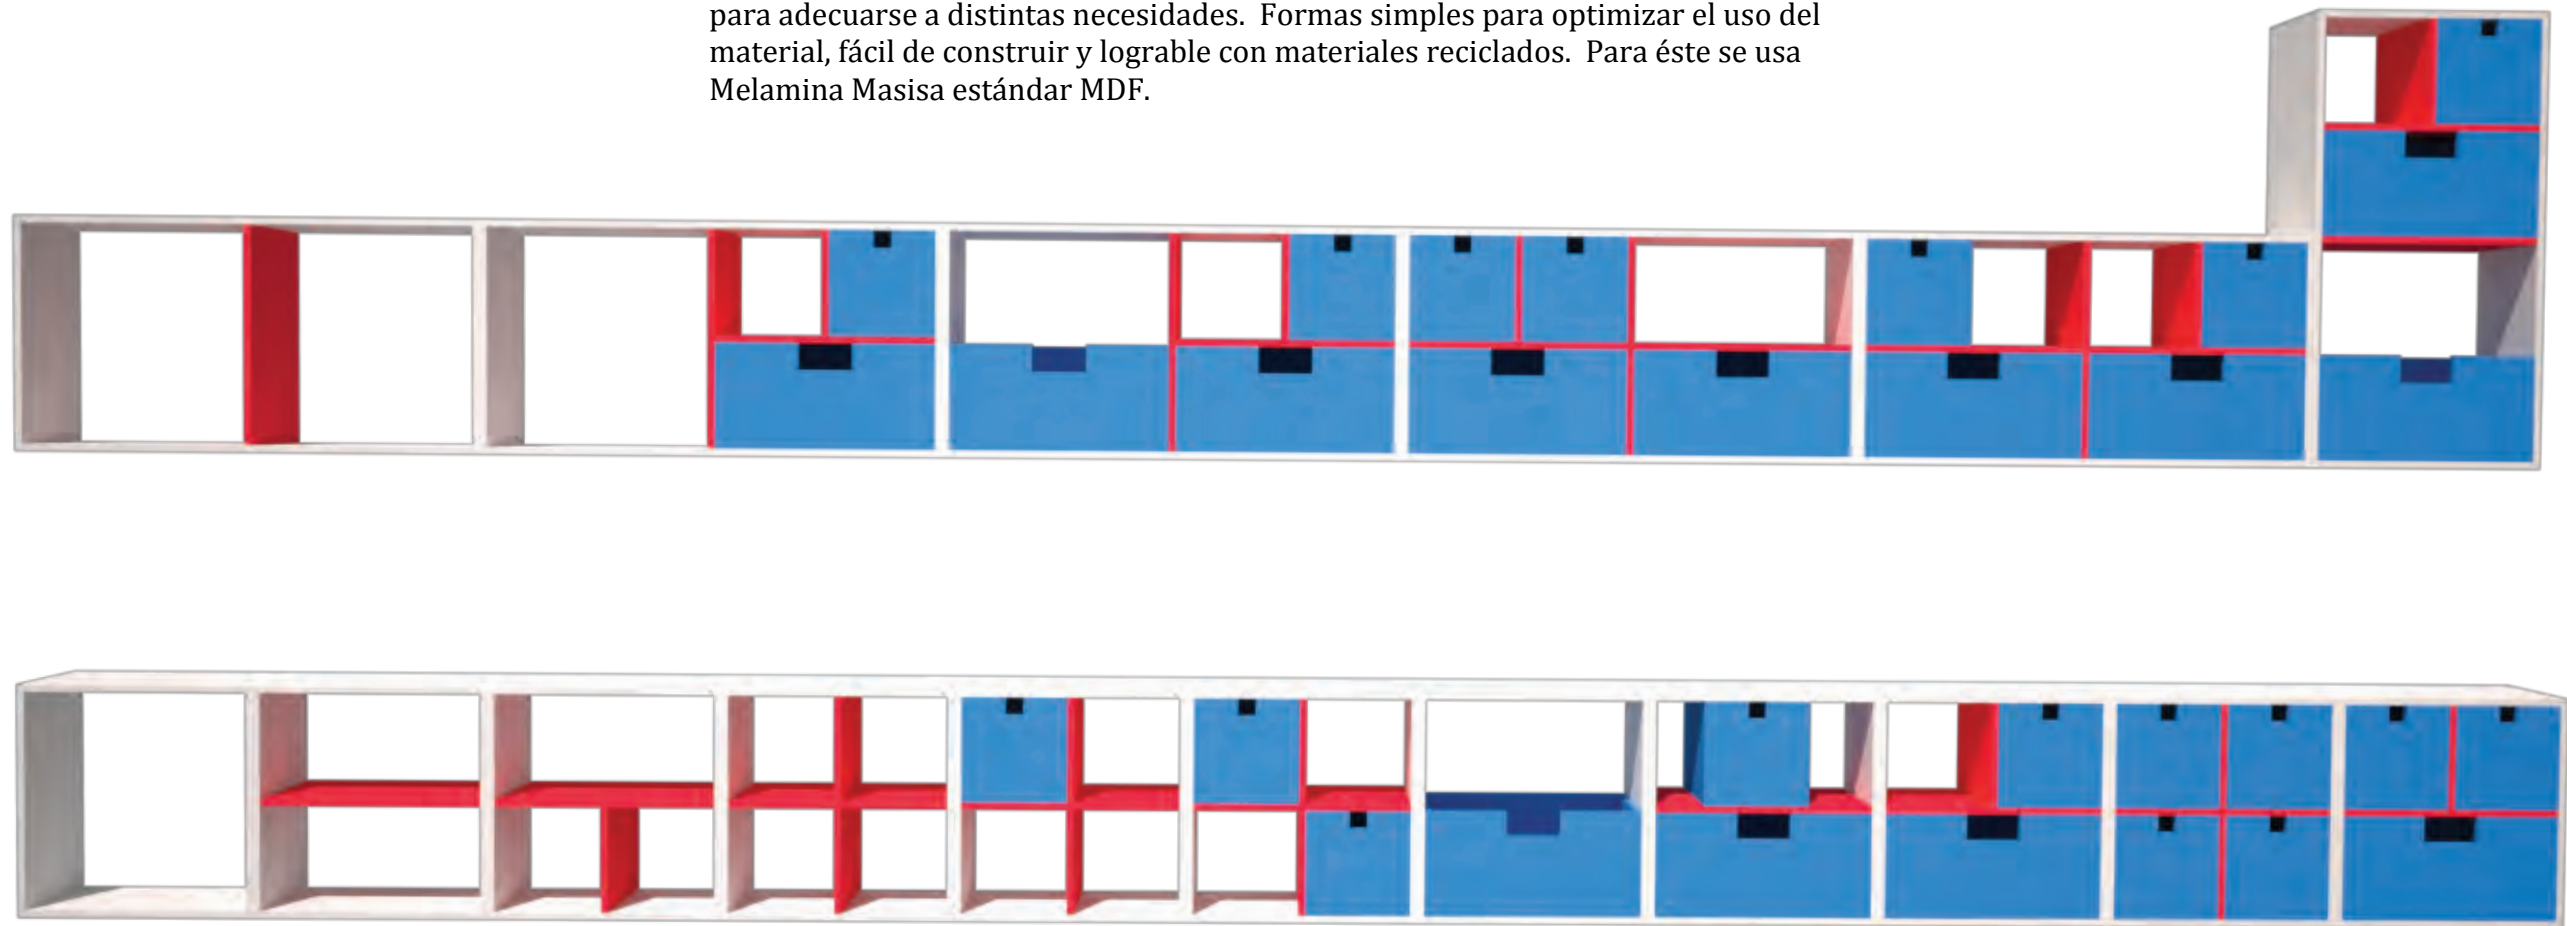

UNO+DOS

UNO+DOS

Mueble modular que utiliza pocas piezas y permite distribuir y redistribuir el espacio para adecuarse a distintas necesidades. Formas simples para optimizar el uso del material, fácil de construir y lograble con materiales reciclados. Para éste se usa Melamina Masisa estándar MDF.

Masisa Melamina / Formato 1520 x 2440 / Espesor 15  
 escala 1x10

ENSAMBLAJE