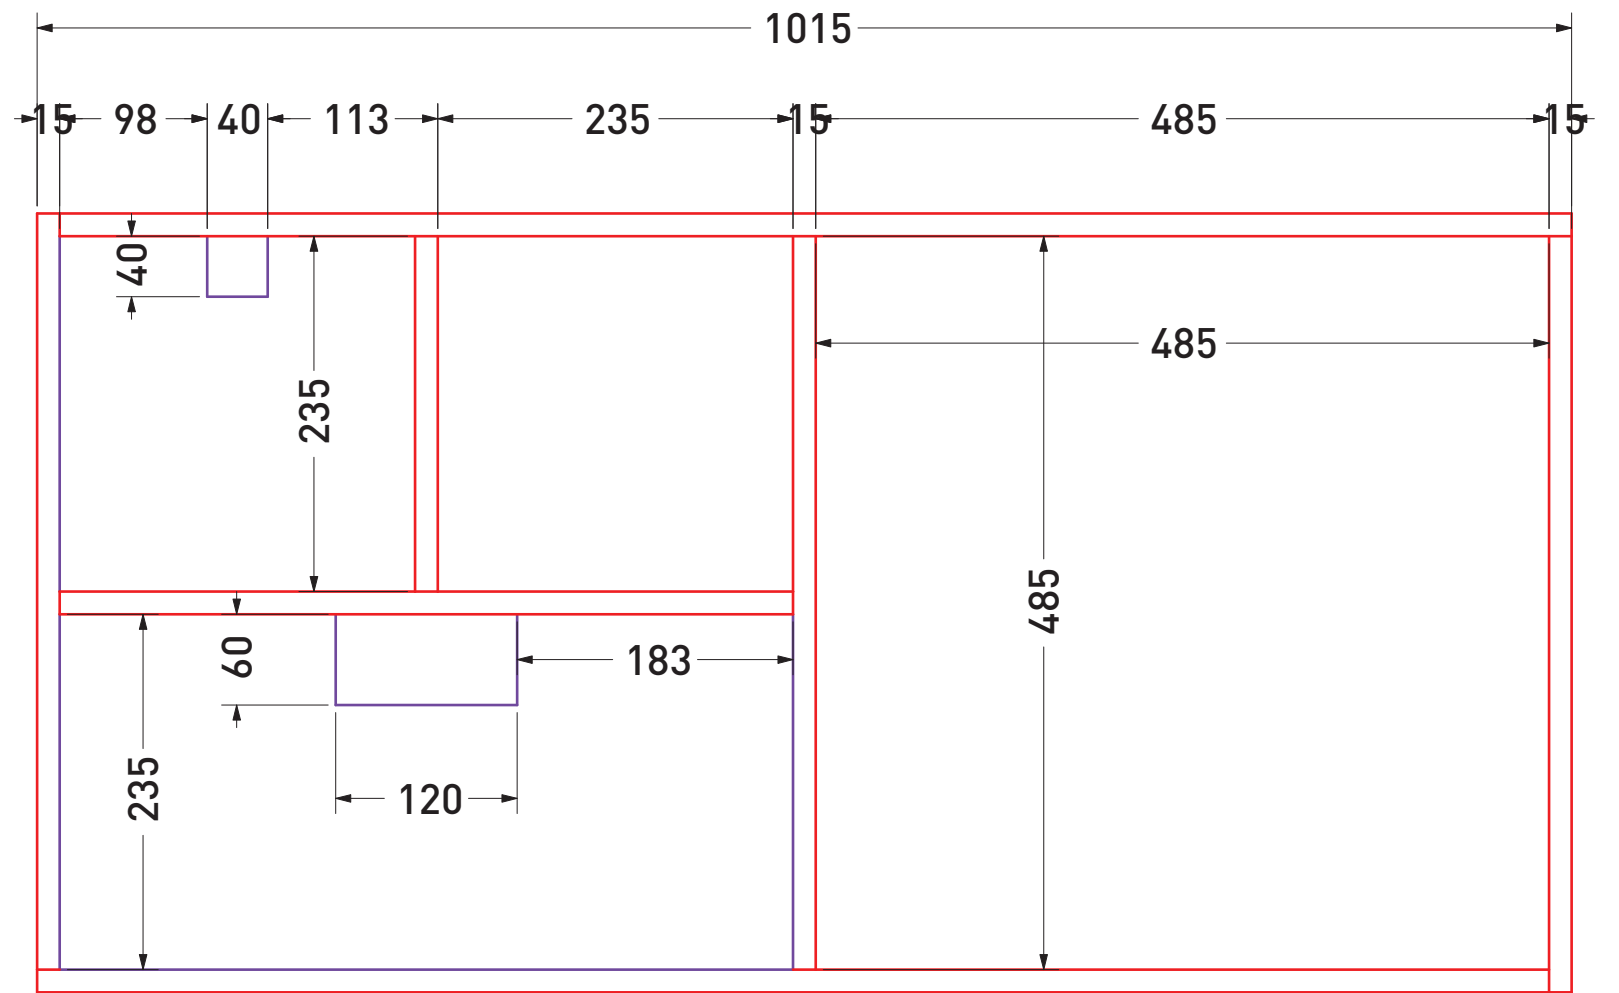

UNO+DOS

UNO+DOS

Mueble modular que utiliza pocas piezas y permite distribuir y redistribuir el espacio para adecuarse a distintas necesidades. Formas simples para optimizar el uso del material, fácil de construir y lograble con materiales reciclados. Para éste se usa Melamina Masisa estándar MDF.

Masisa Melamina / Formato 1520 x 2440 / Espesor 15  
 escala 1x10

ENSAMBLAJE