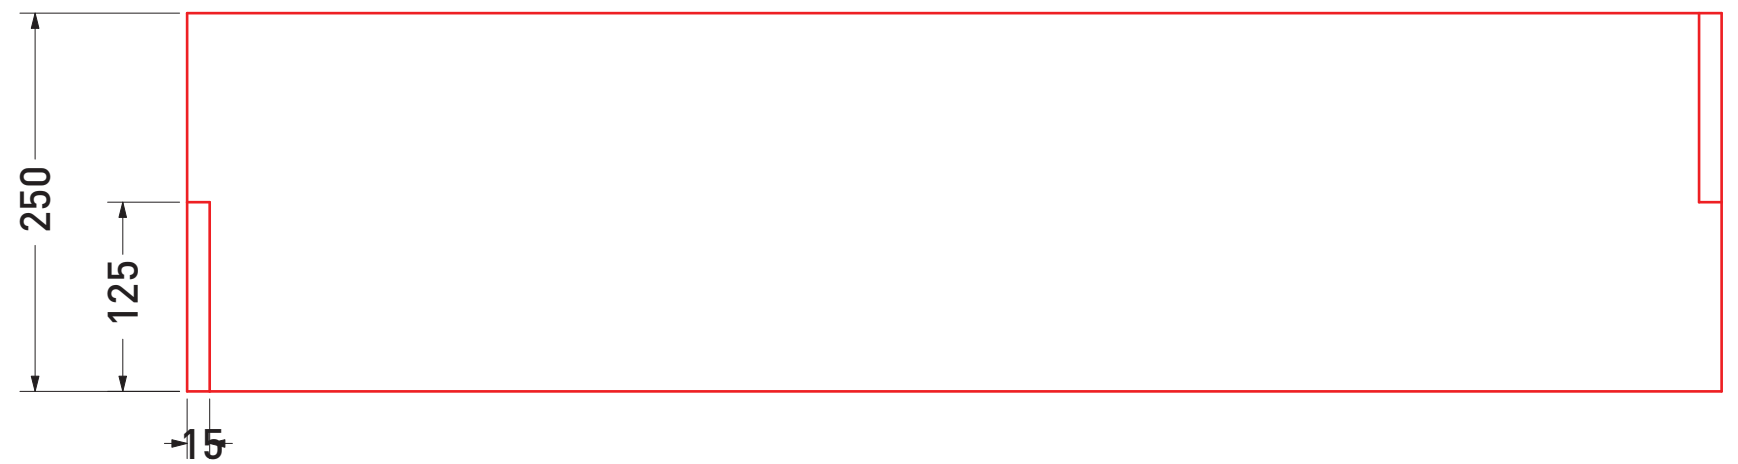

UNO+DOS

UNO+DOS

Mueble modular que utiliza pocas piezas y permite distribuir y redistribuir el espacio para adecuarse a distintas necesidades. Formas simples para optimizar el uso del material, fácil de construir y lograble con materiales reciclados. Para éste se usa Melamina Masisa estándar MDF.

Masisa Melamina / Formato 1520 x 2440 / Espesor 15  
 escala 1x10

ENSAMBLAJE