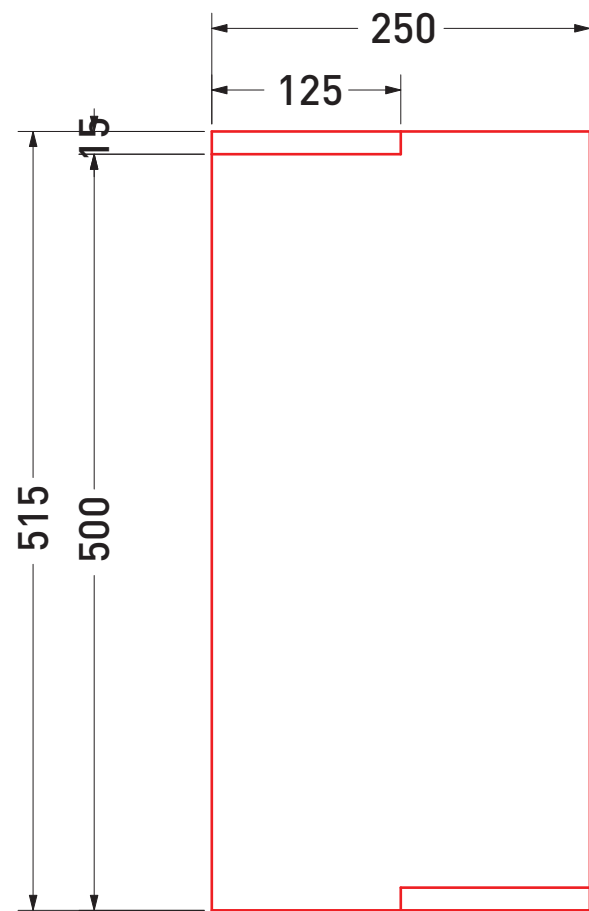

UNO+DOS

UNO+DOS

Mueble modular que utiliza pocas piezas y permite distribuir y redistribuir el espacio para adecuarse a distintas necesidades. Formas simples para optimizar el uso del material, fácil de construir y lograble con materiales reciclados. Para éste se usa Melamina Masisa estándar MDF.

Masisa Melamina / Formato 1520 x 2440 / Espesor 15  
 escala 1x10

ENSAMBLAJE